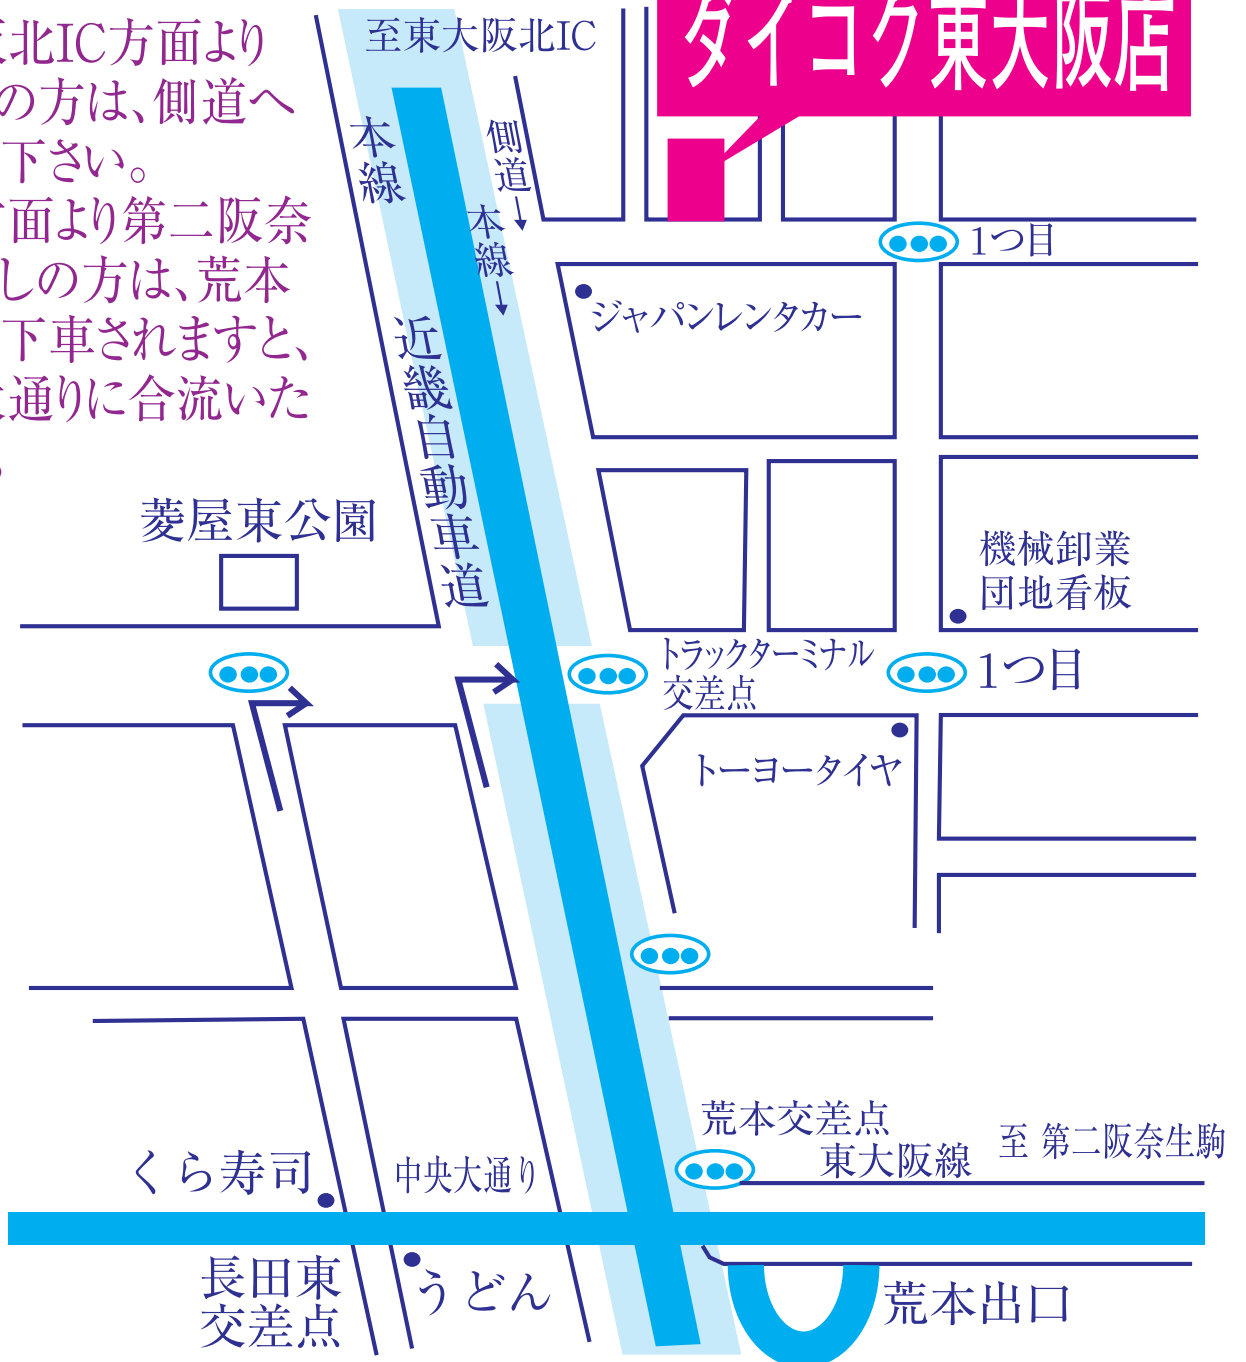

# ダイコク東大阪店

- ※東大阪北IC方面よりお越しの方は、側道へお進み下さい。
- ※奈良方面より第二阪奈でお越しの方は、荒本出口で下車されますと、中央大通りに合流いたします。

菱屋東公園

ジャパンレンタカー

機械卸業  
団地看板

トラックターミナル  
交差点

トヨタタイヤ

くら寿司

中央大通り

荒本交差点  
東大阪線

至第二阪奈生駒

長田東  
交差点

うどん

荒本出口